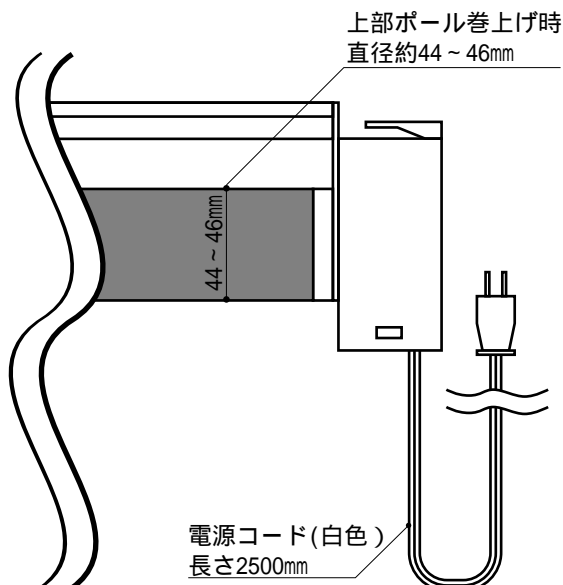

天井取付け

天井取付け位置は、壁面からモーター側面まで約100mm以上の設置を推奨します。

壁面取付け

ビス止め位置は、天井から約50mm以上離れた設置を推奨します。

天井取付時サイズ別外形寸法(モーター部含む)

- ・電動 100インチワイド (W 2425mm × H 91mm × D 77mm)
- ・電動 80インチワイド (W 1980mm × H 91mm × D 77mm)
- ・電動 83インチ 4:3 (W 1885mm × H 91mm × D 77mm)

壁面取付時サイズ別外形寸法(モーター部含む)

- ・電動 100インチワイド (W 2425mm × H 77mm × D 76mm)
- ・電動 80インチワイド (W 1980mm × H 77mm × D 76mm)
- ・電動 83インチ 4:3 (W 1885mm × H 77mm × D 76mm)

注、上記表示寸法には、若干の誤差がありますのでご了承下さい。