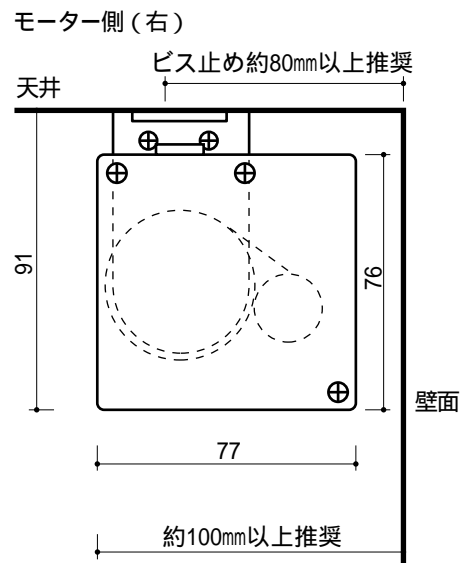

天井取付け

天井取付け位置は、壁面からモーター側面まで約100mm以上の設置を推奨します。

壁面取付け

ビス止め位置は、天井から約50mm以上離れた設置を推奨します。

天井取付時サイズ別外形寸法(モーター部含む)

- ・電動 100インチワイド (W 2425mm × H 91mm × D 77mm)
- ・電動 80インチワイド (W 1980mm × H 91mm × D 77mm)
- ・電動 83インチ 4:3 (W 1885mm × H 91mm × D 77mm)

壁面取付時サイズ別外形寸法(モーター部含む)

- ・電動 100インチワイド (W 2425mm × H 77mm × D 76mm)
- ・電動 80インチワイド (W 1980mm × H 77mm × D 76mm)
- ・電動 83インチ 4:3 (W 1885mm × H 77mm × D 76mm)

注、上記表示寸法には、若干の誤差がありますのでご了承下さい。