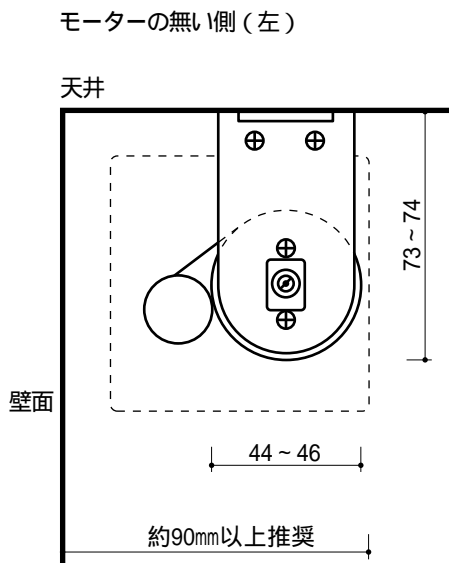

天井取付け

天井取付け位置は、壁面からモーター側面まで約100mm以上の設置を推奨します。

壁面取付け

ビス止め位置は、天井から約50mm以上離れた設置を推奨します。

天井取付時サイズ別外形寸法(モーター部含む)

- ・電動 100インチワイド (W 2425mm × H 91mm × D 77mm)
- ・電動 80インチワイド (W 1980mm × H 91mm × D 77mm)
- ・電動 83インチ 4:3 (W 1885mm × H 91mm × D 77mm)

壁面取付時サイズ別外形寸法(モーター部含む)

- ・電動 100インチワイド (W 2425mm × H 77mm × D 76mm)
- ・電動 80インチワイド (W 1980mm × H 77mm × D 76mm)
- ・電動 83インチ 4:3 (W 1885mm × H 77mm × D 76mm)

注、上記表示寸法には、若干の誤差がありますのでご了承下さい。