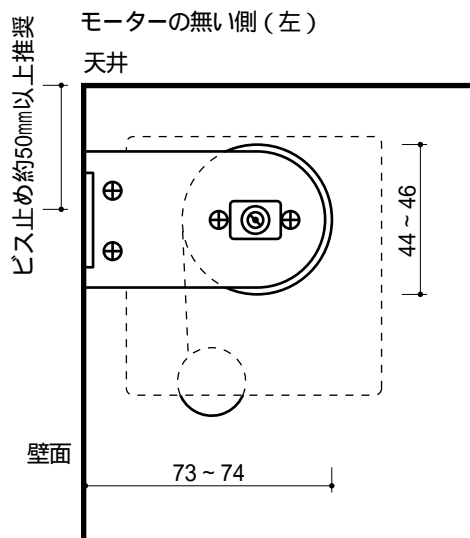

天井取付け

天井取付け位置は、壁面からモーター側面まで約100mm以上の設置を推奨します。

壁面取付け

ビス止め位置は、天井から約50mm以上離れた設置を推奨します。

天井取付時サイズ別外形寸法(モーター部含む)

- ・電動 100インチワイド (W 2425mm × H 91mm × D 77mm)
- ・電動 80インチワイド (W 1980mm × H 91mm × D 77mm)
- ・電動 83インチ 4:3 (W 1885mm × H 91mm × D 77mm)

壁面取付時サイズ別外形寸法(モーター部含む)

- ・電動 100インチワイド (W 2425mm × H 77mm × D 76mm)
- ・電動 80インチワイド (W 1980mm × H 77mm × D 76mm)
- ・電動 83インチ 4:3 (W 1885mm × H 77mm × D 76mm)

注、上記表示寸法には、若干の誤差がありますのでご了承下さい。