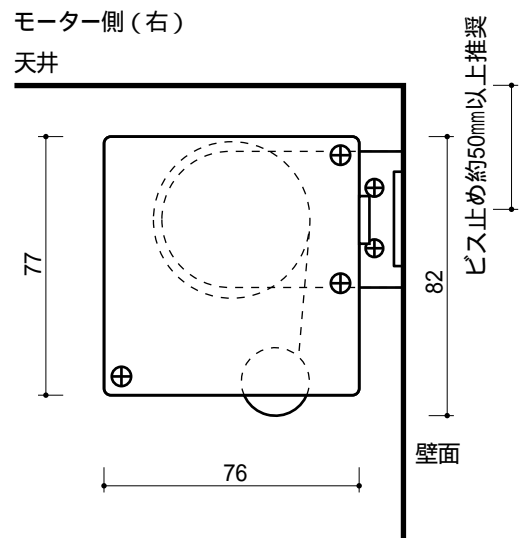

天井取付け

天井取付け位置は、壁面からモーター側面まで約100mm以上の設置を推奨します。

壁面取付け

ビス止め位置は、天井から約50mm以上離れた設置を推奨します。

天井取付時サイズ別外形寸法(モーター部含む)

- ・電動 100インチワイド (W 2425mm × H 91mm × D 77mm)
- ・電動 80インチワイド (W 1980mm × H 91mm × D 77mm)
- ・電動 83インチ 4:3 (W 1885mm × H 91mm × D 77mm)

壁面取付時サイズ別外形寸法(モーター部含む)

- ・電動 100インチワイド (W 2425mm × H 77mm × D 76mm)
- ・電動 80インチワイド (W 1980mm × H 77mm × D 76mm)
- ・電動 83インチ 4:3 (W 1885mm × H 77mm × D 76mm)

注、上記表示寸法には、若干の誤差がありますのでご了承下さい。