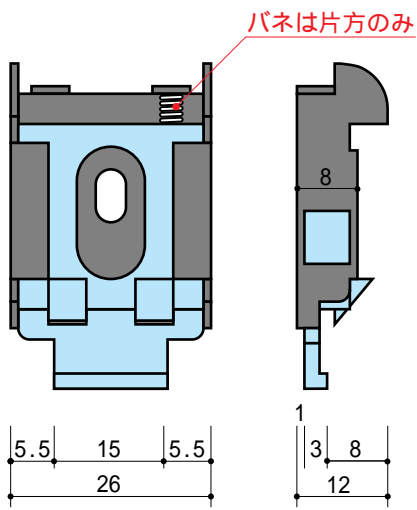

# 取付金具詳細寸法

電動ペーパースクリーン（ケース付き）100・80・83インチ用

## 本体レール部

### ブラケット (3個)