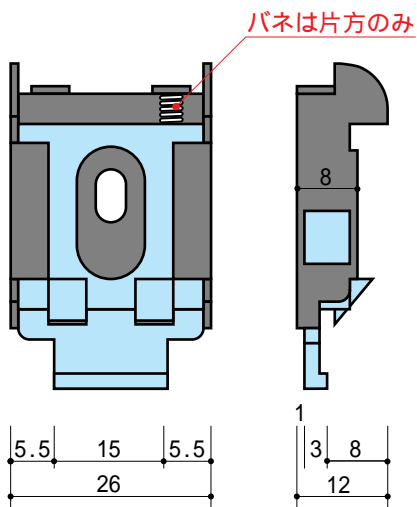

取付金具詳細寸法

電動ペーパースクリーン（ケース付き）100・80・83インチ用

本体レール部

ブラケット (3個)

壁面取付け用L字ステー 3個

2. ブラケットL字ステー
ネジ取付け用穴
内径3.2

ブラケット 1. 取付木ネジ6本

ブラケット 2. L字ステー取付用ネジ3本

電動スクリーン（ケース付き）の本体には、1セット分(3個)の
ブラケットとL字ステーが入っております。
このブラケットとL字ステーは、電動ペーパースクリーン用です。
チェーンタイプ（100、80、83、旧モデルNewチェーン80インチワ
イド 900ミリロングマスクタイプ等）には使用出来ませんので、
ご注意ください。