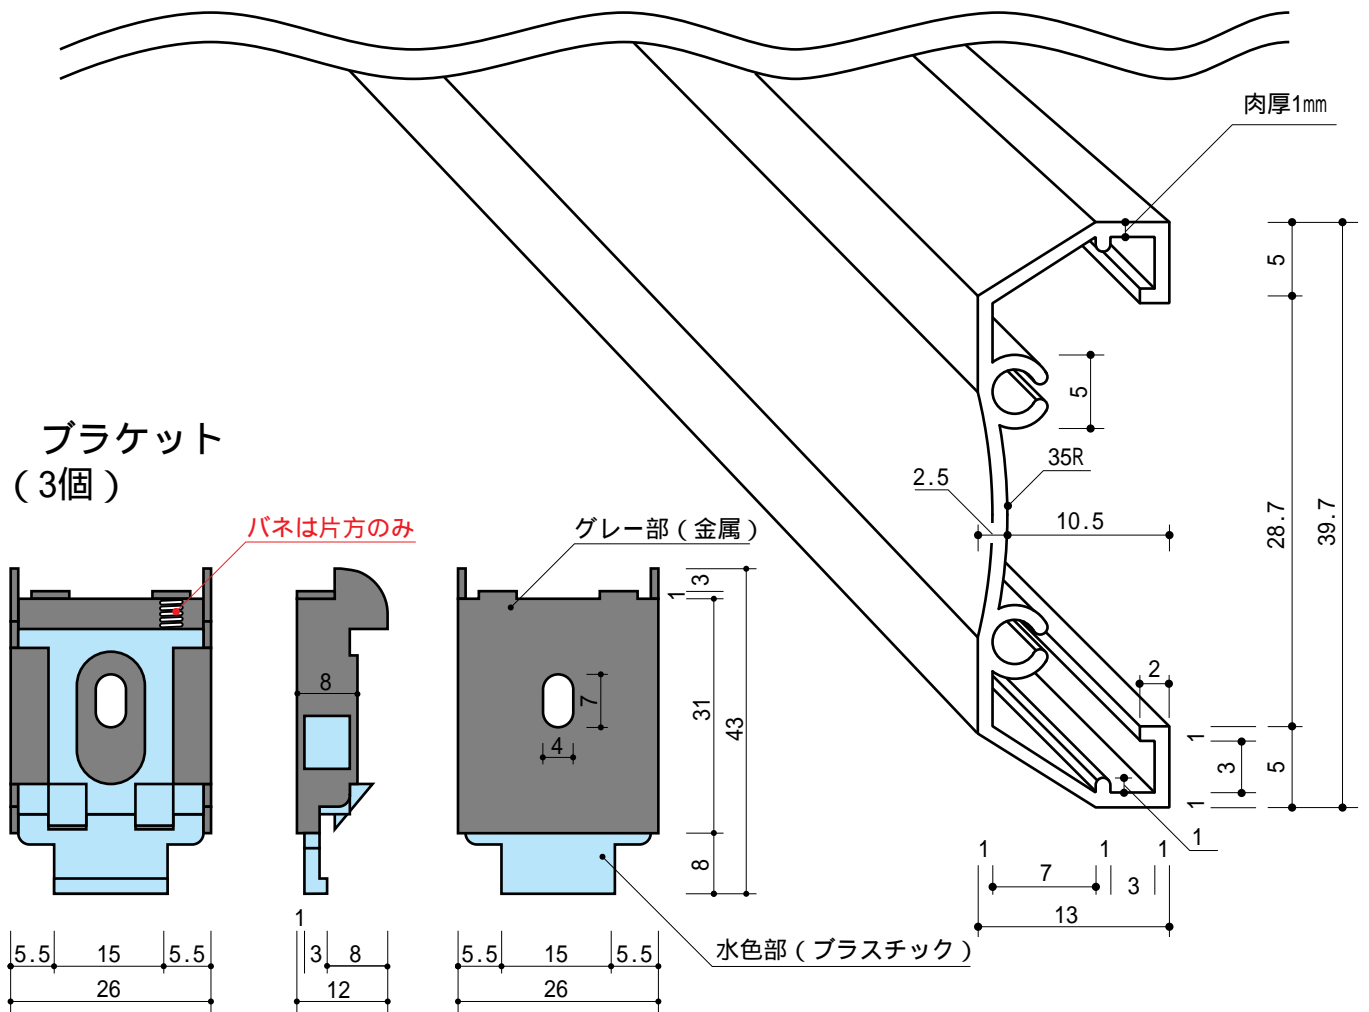

取付金具詳細寸法

電動ペーパースクリーン（ケース付き）100・80・83インチ用

本体レール部

ブラケット (3個)

壁面取付け用L字ステー 3個

2. ブラケットL字ステー
ネジ取付け用穴
内径3.2

ブラケット 1. 取付木ネジ6本

ブラケット 2. L字ステー取付用ネジ3本

電動スクリーン（ケース付き）の本体には、1セット分(3個)の
ブラケットとL字ステーが入っております。
このブラケットとL字ステーは、電動ペーパースクリーン用です。
チェーンタイプ（100、80、83、旧モデルNewチェーン80インチワ
イド 900ミリロングマスクタイプ等）には使用出来ませんので、
ご注意ください。