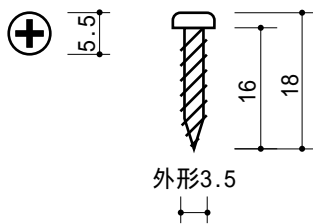

取付金具詳細寸法

電動ペーパースクリーン（ケース付き）100・80・83インチ用

本体レール部

ブラケット (3個)

ブラケット 1. 取付木ネジ6本

壁面取付け用L字ステー 3個

ブラケット 2. L字ステー取付用ネジ3本

電動スクリーン（ケース付き）の本体には、1セット分(3個)のブラケットとL字ステーが入っております。
このブラケットとL字ステーは、電動ペーパースクリーン用です。
チェーンタイプ（100、80、83、旧モデルNewチェーン80インチワイド 900ミリロングマスクタイプ等）には使用出来ませんので、
ご注意ください。