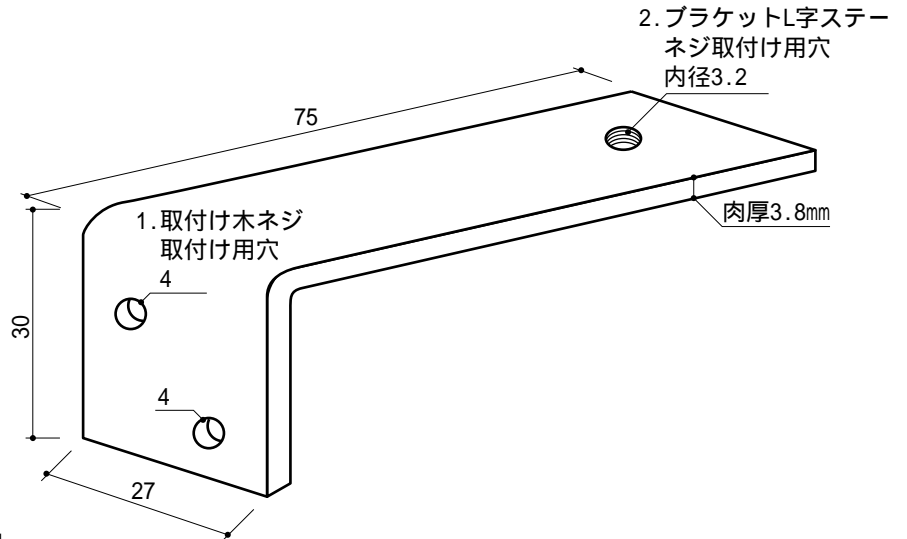

壁面取付け用L字ステー 3個

ブラケット 2. L字ステー取付用ネジ3本

電動スクリーン（ケース付き）の本体には、1セット分(3個)のブラケットとL字ステーが入っております。
このブラケットとL字ステーは、電動ペーパースクリーン用です。
チェーンタイプ（100、80、83、旧モデルNewチェーン80インチワイド 900ミリロングマスクタイプ等）には使用出来ませんので、
ご注意ください。