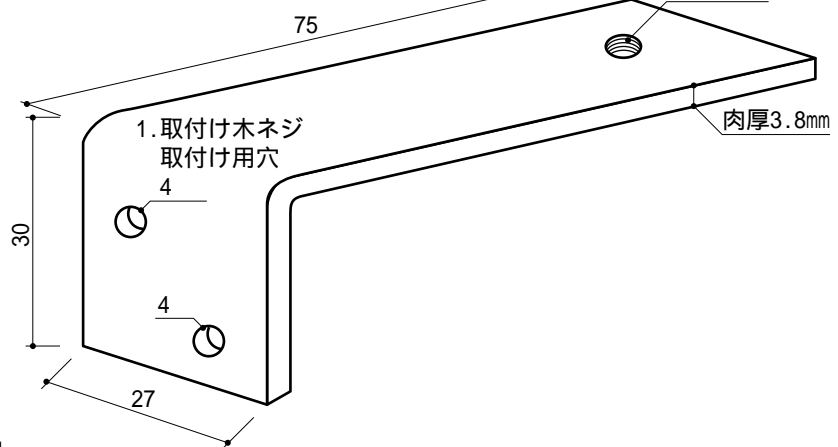

取付金具詳細寸法

電動ペーパースクリーン（ケース付き）100・80・83インチ用

本体レール部

ブラケット (3個)

壁面取付け用L字ステー 3個

2. ブラケットL字ステー
ネジ取付け用穴
内径3.2

ブラケット 1. 取付木ネジ6本

ブラケット 2. L字ステー取付用ネジ3本

電動スクリーン（ケース付き）の本体には、1セット分(3個)の
ブラケットとL字ステーが入っております。
このブラケットとL字ステーは、電動ペーパースクリーン用です。
チェーンタイプ（100、80、83、旧モデルNewチェーン80インチワ
イド 900ミリロングマスクタイプ等）には使用出来ませんので、
ご注意ください。