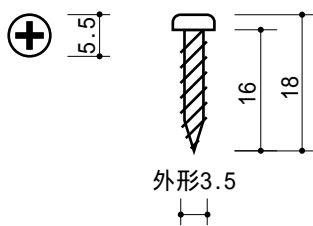

取付金具詳細寸法

電動ペーパースクリーン（ケース付き）100・80・83インチ用

本体レール部

ブラケット (3個)

壁面取付け用L字ステー 3個

2. ブラケットL字ステー
ネジ取付け用穴
内径3.2

ブラケット 1. 取付木ネジ6本

ブラケット 2. L字ステー取付用ネジ3本

電動スクリーン（ケース付き）の本体には、1セット分(3個)の
ブラケットとL字ステーが入っております。
このブラケットとL字ステーは、電動ペーパースクリーン用です。
チェーンタイプ（100、80、83、旧モデルNewチェーン80インチワ
イド 900ミリロングマスクタイプ等）には使用出来ませんので、
ご注意ください。