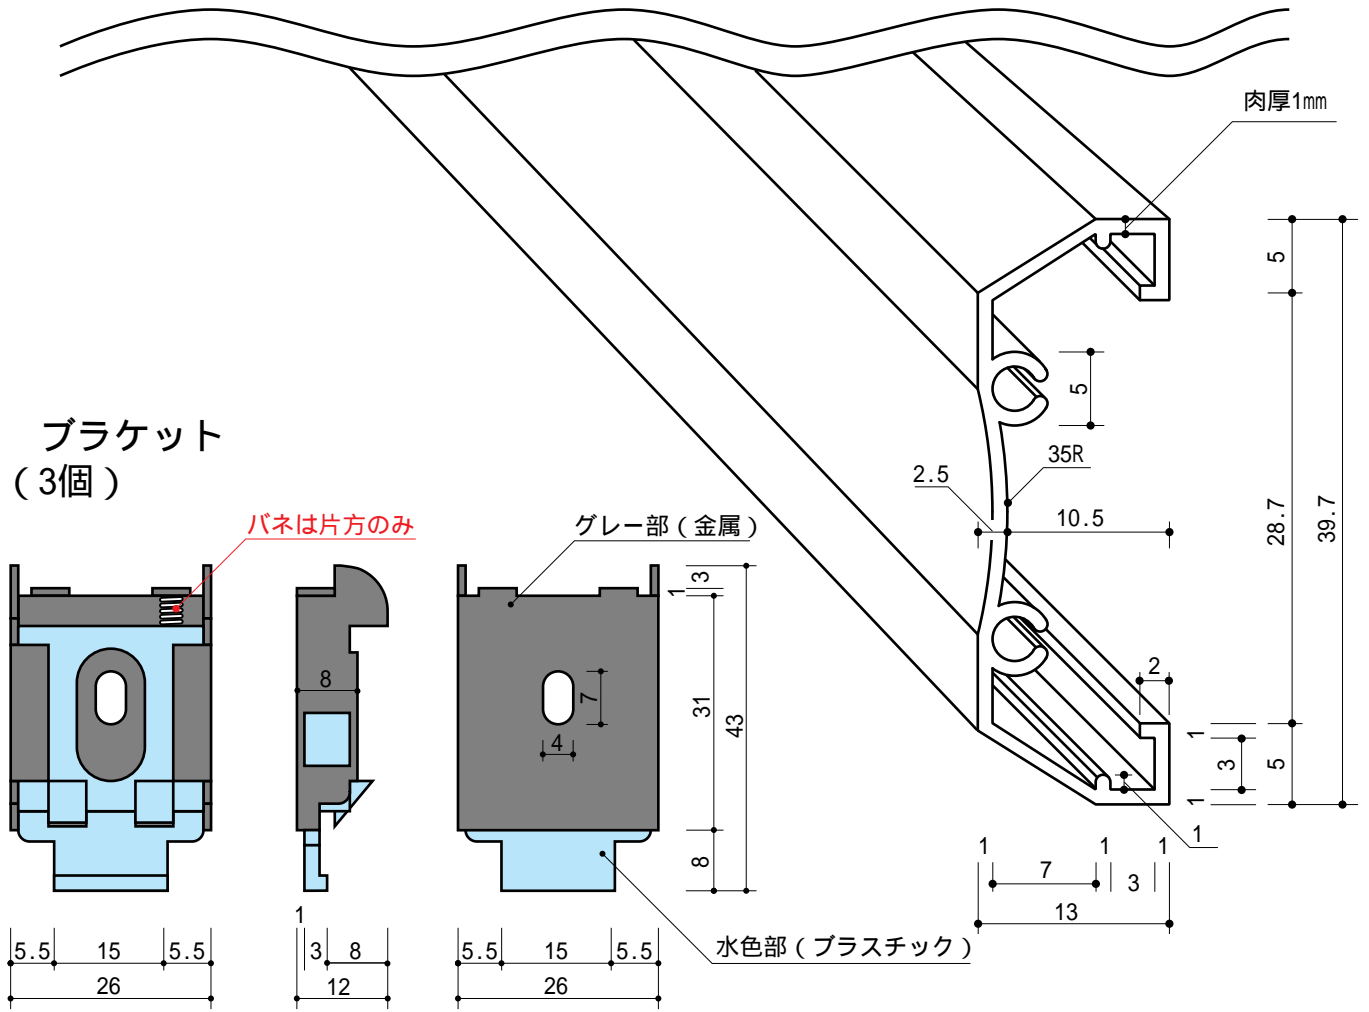

# 取付金具詳細寸法

電動ペーパースクリーン（ケース付き）100・80・83インチ用

## 本体レール部

### ブラケット (3個)

### ブラケット 2. L字ステー取付用ネジ3本

電動スクリーン（ケース付き）の本体には、1セット分(3個)のブラケットとL字ステーが入っております。  
このブラケットとL字ステーは、電動ペーパースクリーン用です。  
チェーンタイプ（100、80、83、旧モデルNewチェーン80インチワイド 900ミリロングマスクタイプ等）には使用出来ませんので、  
ご注意ください。