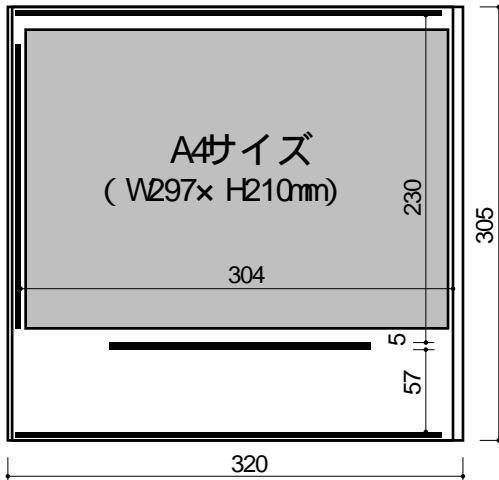

# ジャバラ画用紙展示用台紙 ( 1 コマサイズのイメージ図 )

ジャバラ画用紙展示用台紙 ( A4 )

A4サイズ用 : W297× H210mm  
 ポケットサイズ : W304× H230mm  
 タイトルポケット : W304× H57mm  
 台紙 1 コマサイズ : W320× H305mm

ジャバラ画用紙展示用台紙 ( 8㇓切り )

8㇓切りサイズ用 : W380× H270mm  
 ポケットサイズ : W394× H285mm  
 タイトルポケット : W394× H39mm  
 台紙 1 コマサイズ : W410× H343mm

ジャバラ画用紙展示用台紙 ( 4㇓切り )

4㇓切り画用紙サイズ用 : W540× H380mm  
 ポケットサイズ : W550× H402mm  
 タイトルポケット : W550× H64mm  
 台紙 1 コマサイズ : W562× H482mm

ジャバラ画用紙展示用台紙の「50コマ」タイプは、50コマ繋がった台紙となります。  
 「10コマ」のタイプは、10コマ繋がった台紙となります。

コマとコマの間にはミシン目が入っていますので、展示スペースに合わせ、好きな長さに切り取ってお使い下さい。

切り取れます!