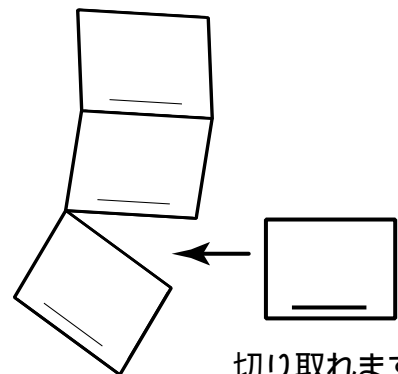

# ジャバラ画用紙展示用台紙 ( 1 コマサイズのイメージ図 )

ジャバラ画用紙展示用台紙 ( A4 )

A4サイズ用 : W297× H210mm  
 ポケットサイズ : W304× H230mm  
 タイトルポケット : W304× H57mm  
 台紙 1 コマサイズ : W320× H305mm

ジャバラ画用紙展示用台紙 ( 8㇓切り )

8㇓切りサイズ用 : W380× H270mm  
 ポケットサイズ : W394× H285mm  
 タイトルポケット : W394× H39mm  
 台紙 1 コマサイズ : W410× H343mm

ジャバラ画用紙展示用台紙 ( 4㇓切り )

4㇓切り画用紙サイズ用 : W540× H380mm  
 ポケットサイズ : W550× H402mm  
 タイトルポケット : W550× H64mm  
 台紙 1 コマサイズ : W562× H482mm

ジャバラ画用紙展示用台紙の「50コマ」タイプは、50コマ繋がった台紙となります。  
 「10コマ」のタイプは、10コマ繋がった台紙となります。

コマとコマの間にはミシン目が入っていますので、展示スペースに合わせ、好きな長さに切り取ってお使い下さい。

切り取れます!