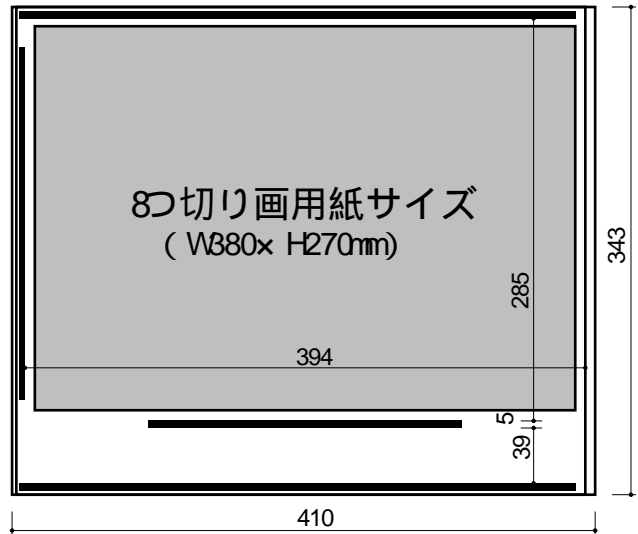

# ジャバラ画用紙展示用台紙 ( 1 コマサイズのイメージ図 )

ジャバラ画用紙展示用台紙 ( A4 )

A4サイズ用 : W297× H210mm  
 ポケットサイズ : W304× H230mm  
 タイトルポケット : W304× H57mm  
 台紙 1 コマサイズ : W320× H305mm

ジャバラ画用紙展示用台紙 ( 8㇓切り )

8㇓切りサイズ用 : W380× H270mm  
 ポケットサイズ : W394× H285mm  
 タイトルポケット : W394× H39mm  
 台紙 1 コマサイズ : W410× H343mm

ジャバラ画用紙展示用台紙 ( 4㇓切り )

4㇓切り画用紙サイズ用 : W540× H380mm  
 ポケットサイズ : W550× H402mm  
 タイトルポケット : W550× H64mm  
 台紙 1 コマサイズ : W562× H482mm

ジャバラ画用紙展示用台紙の「50コマ」タイプは、50コマ繋がった台紙となります。  
 「10コマ」のタイプは、10コマ繋がった台紙となります。

コマとコマの間にはミシン目が入っていますので、展示スペースに合わせ、好きな長さに切り取ってお使い下さい。

切り取れます!