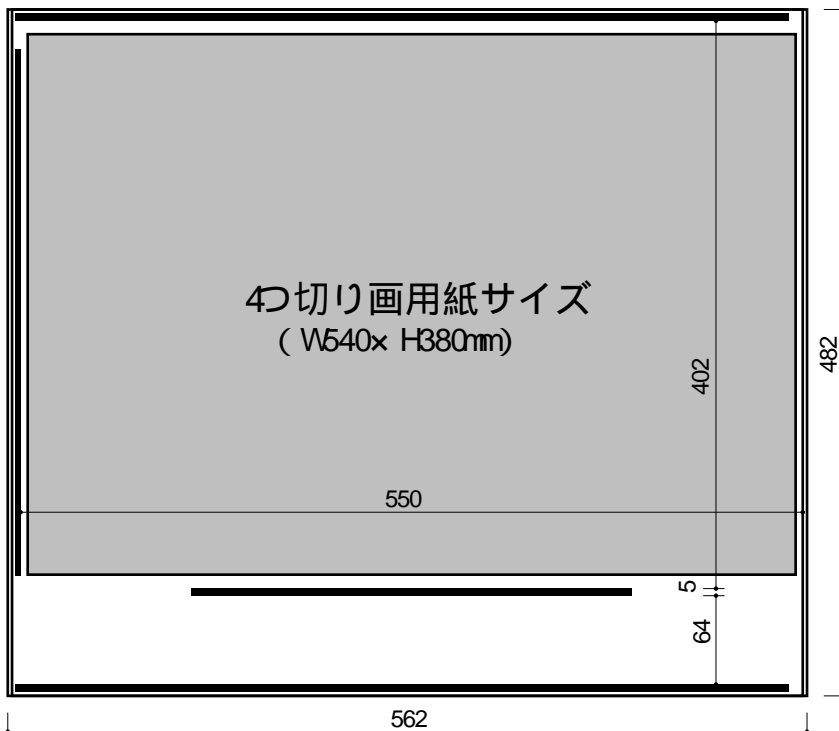

# ジャバラ画用紙展示用台紙 ( 1 コマサイズのイメージ図 )

ジャバラ画用紙展示用台紙 ( A4 )

A4サイズ用 : W297× H210mm  
 ポケットサイズ : W304× H230mm  
 タイトルポケット : W304× H57mm  
 台紙 1 コマサイズ : W320× H305mm

ジャバラ画用紙展示用台紙 ( 8㇓切り )

8㇓切りサイズ用 : W380× H270mm  
 ポケットサイズ : W394× H285mm  
 タイトルポケット : W394× H39mm  
 台紙 1 コマサイズ : W410× H343mm

ジャバラ画用紙展示用台紙 ( 4㇓切り )

4㇓切り画用紙サイズ用 : W540× H380mm  
 ポケットサイズ : W550× H402mm  
 タイトルポケット : W550× H64mm  
 台紙 1 コマサイズ : W562× H482mm

ジャバラ画用紙展示用台紙の「50コマ」タイプは、50コマ繋がった台紙となります。  
 「10コマ」のタイプは、10コマ繋がった台紙となります。

コマとコマの間にはミシン目が入っていますので、展示スペースに合わせ、好きな長さに切り取ってお使い下さい。

切り取れます!