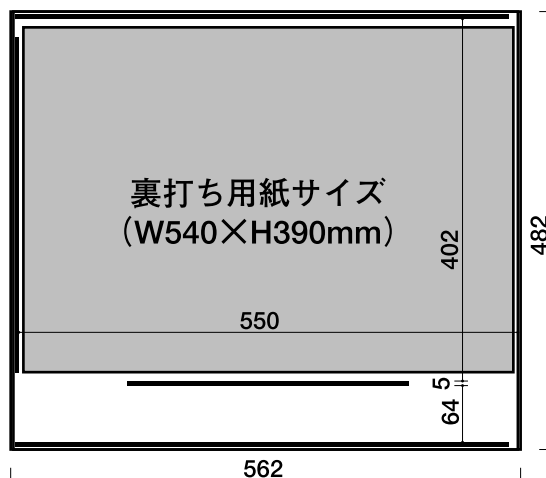

## 裏打ち用紙

〈紺色〉・〈緑色〉

書道作品の、大量展示に便利です。  
使用には、「ジャバラ画用紙展示用台紙(4つ切り)」が必要です。

入数25枚  
(50作品分)

対応展示用台紙

●ジャバラ画用紙展示用台紙(4つ切サイズ用)  
サイズ W562×H482mm

〈使い方〉

- ・罫線に沿って、作品を配置し貼り付けて下さい。
- ・罫線は、半紙で隠れる大きさですが、あらかじめ位置を確認して下さい。

- ・別売の「ジャバラ画用紙展示用台紙(4つ切り)」に、作品を配置した裏打ち用紙を差し込みます。

- ・作品を展示します。

裏打ち用紙サイズ  
W540×H390mm

紙空間

<http://kami-kukan.pigeonnet.co.jp>

ピジョン株式会社

〒508-0012 岐阜県中津川市津島町3-24 TEL.0573-65-2220  
<http://www.pigeonnet.co.jp>