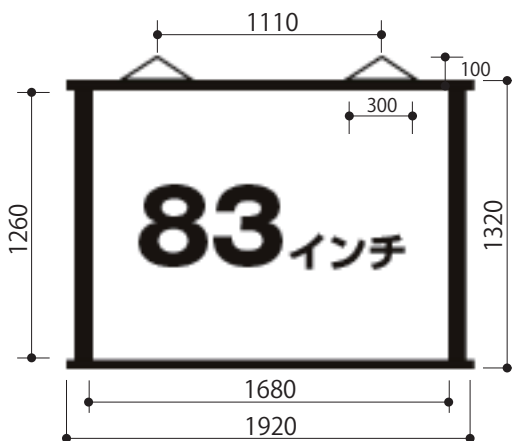

## 100インチワイド(PSW-100F)

- 画面サイズ : 100型ワイド(16:9)
- 外形寸法 : W 2460×H 1320mm
- 映写面寸法 : W 2240×H 1260mm
- 総重量 : 1.9kg
- スクリーンゲイン : 0.8
- 取付け用組み紐(センター位置) 1150mm  
紐長さ420mm 取付け幅400mm 高さ95mm

## 80インチワイド(PSW-80F)

- 画面サイズ : 80型ワイド(16:9)
- 外形寸法 : W 2015×H 1070mm
- 映写面寸法 : W 1771×H 996mm
- 総重量 : 1.4kg
- スクリーンゲイン : 0.8
- 取付け用組み紐(センター位置) 1105mm  
紐長さ350mm 取付け幅300mm 高さ100mm

## 60インチワイド(PSW-60F)

- 画面サイズ : 60型ワイド(16:9)
- 外形寸法 : W 1570×H 820mm
- 映写面寸法 : W 1328×H 747mm
- 総重量 : 1.0kg
- スクリーンゲイン : 0.8
- 取付け用組み紐(センター位置) 960mm  
紐長さ350mm 取付け幅300mm 高さ100mm

## 83インチワイド(PSN-83F)

- 画面サイズ : 83型(4:3)
- 外形寸法 : W 1920×H 1320mm
- 映写面寸法 : W 1680×H 1260mm
- 総重量 : 1.6kg
- スクリーンゲイン : 0.8
- 取付け用組み紐(センター位置) 1110mm  
紐長さ350mm 取付け幅300mm 高さ100mm