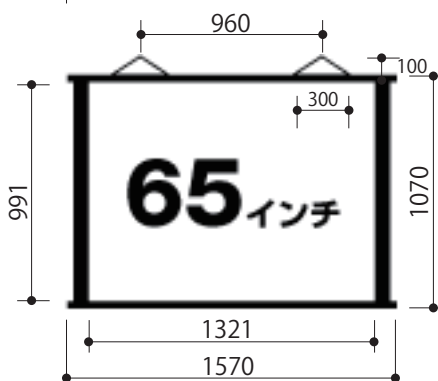

## 100インチワイド(PSW-100F)

- 画面サイズ : 100型ワイド(16:9)
- 外形寸法 : W 2460×H 1320mm
- 映写面寸法 : W 2240×H 1260mm
- 総重量 : 1.9kg
- スクリーンゲイン : 0.8
- 取付け用組み紐(センター位置) 1150mm  
紐長さ420mm 取付け幅400mm 高さ95mm

## 80インチワイド(PSW-80F)

- 画面サイズ : 80型ワイド(16:9)
- 外形寸法 : W 2015×H 1070mm
- 映写面寸法 : W 1771×H 996mm
- 総重量 : 1.4kg
- スクリーンゲイン : 0.8
- 取付け用組み紐(センター位置) 1105mm  
紐長さ350mm 取付け幅300mm 高さ100mm

## 60インチワイド(PSW-60F)

- 画面サイズ : 60型ワイド(16:9)
- 外形寸法 : W 1570×H 820mm
- 映写面寸法 : W 1328×H 747mm
- 総重量 : 1.0kg
- スクリーンゲイン : 0.8
- 取付け用組み紐(センター位置) 960mm  
紐長さ350mm 取付け幅300mm 高さ100mm

## 83インチワイド(PSN-83F)

- 画面サイズ : 83型(4:3)
- 外形寸法 : W 1920×H 1320mm
- 映写面寸法 : W 1680×H 1260mm
- 総重量 : 1.6kg
- スクリーンゲイン : 0.8
- 取付け用組み紐(センター位置) 1110mm  
紐長さ350mm 取付け幅300mm 高さ100mm