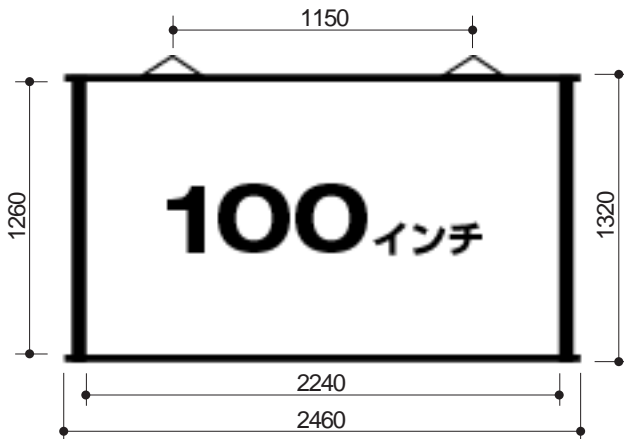

ペーパースクリーンタペストリータイプ展開図面

100インチワイド (PSN-100F)

画面サイズ : 100型ワイド (16: 9)
外形寸法 : W 2460x H 1320mm
映写面寸法 : W 2240x H 1260mm
総重量 : 1.9kg
スクリーンゲイン : 0.8
取付け用組み紐 (センター位置) 1150mm

80インチワイド (PSN-80F)

画面サイズ : 80型ワイド (16: 9)
外形寸法 : W 2015x H 1070mm
映写面寸法 : W 1771x H 996mm
総重量 : 1.4kg
スクリーンゲイン : 0.8
取付け用組み紐 (センター位置) 1105mm

60インチワイド (PSN-60F)

画面サイズ : 60型ワイド (16: 9)
外形寸法 : W 1570x H 820mm
映写面寸法 : W 1328x H 747mm
総重量 : 1.0kg
スクリーンゲイン : 0.8
取付け用組み紐 (センター位置) 960mm

83インチワイド (PSN-83F)

画面サイズ : 83型 (4: 3)
外形寸法 : W 1920x H 1320mm
映写面寸法 : W 1680x H 1260mm
総重量 : 1.6kg
スクリーンゲイン : 0.8
取付け用組み紐 (センター位置) 1110mm

65インチワイド (PSN-65F)

画面サイズ : 65型 (4: 3)
外形寸法 : W 1570x H 1070mm
映写面寸法 : W 1321x H 991mm
総重量 : 1.1kg
スクリーンゲイン : 0.8
取付け用組み紐 (センター位置) 960mm