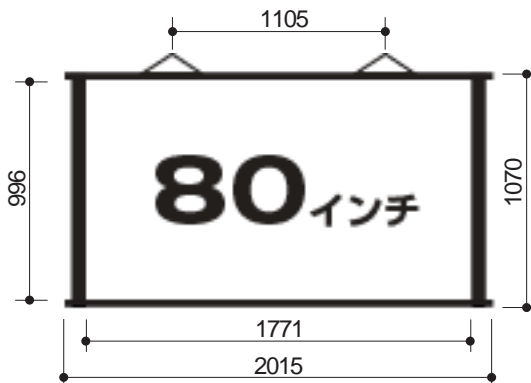

ペーパースクリーンタペストリータイプ展開図面

100インチワイド (PSN-100F)

画面サイズ : 100型ワイド (16: 9)
外形寸法 : W 2460x H 1320mm
映写面寸法 : W 2240x H 1260mm
総重量 : 1.9kg
スクリーンゲイン : 0.8
取付け用組み紐 (センター位置) 1150mm

80インチワイド (PSN-80F)

画面サイズ : 80型ワイド (16: 9)
外形寸法 : W 2015x H 1070mm
映写面寸法 : W 1771x H 996mm
総重量 : 1.4kg
スクリーンゲイン : 0.8
取付け用組み紐 (センター位置) 1105mm

60インチワイド (PSN-60F)

画面サイズ : 60型ワイド (16: 9)
外形寸法 : W 1570x H 820mm
映写面寸法 : W 1328x H 747mm
総重量 : 1.0kg
スクリーンゲイン : 0.8
取付け用組み紐 (センター位置) 960mm

83インチワイド (PSN-83F)

画面サイズ : 83型 (4: 3)
外形寸法 : W 1920x H 1320mm
映写面寸法 : W 1680x H 1260mm
総重量 : 1.6kg
スクリーンゲイン : 0.8
取付け用組み紐 (センター位置) 1110mm

65インチワイド (PSN-65F)

画面サイズ : 65型 (4: 3)
外形寸法 : W 1570x H 1070mm
映写面寸法 : W 1321x H 991mm
総重量 : 1.1kg
スクリーンゲイン : 0.8
取付け用組み紐 (センター位置) 960mm