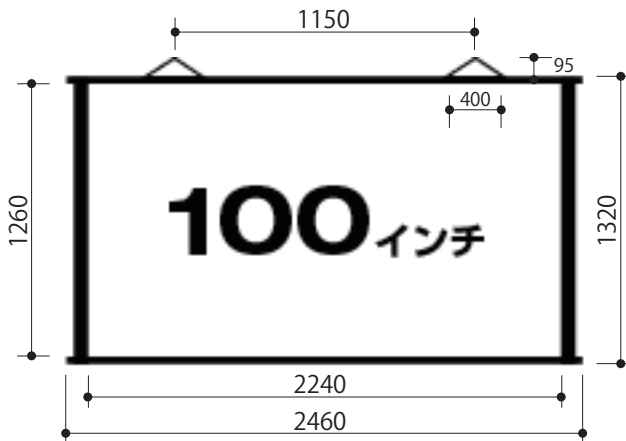

## 100インチワイド(PSW-100F)

- 画面サイズ : 100型ワイド(16:9)
- 外形寸法 : W 2460×H 1320mm
- 映写面寸法 : W 2240×H 1260mm
- 総重量 : 1.9kg
- スクリーンゲイン : 0.8
- 取付け用組み紐(センター位置) 1150mm  
紐長さ420mm 取付け幅400mm 高さ95mm

## 80インチワイド(PSW-80F)

- 画面サイズ : 80型ワイド(16:9)
- 外形寸法 : W 2015×H 1070mm
- 映写面寸法 : W 1771×H 996mm
- 総重量 : 1.4kg
- スクリーンゲイン : 0.8
- 取付け用組み紐(センター位置) 1105mm  
紐長さ350mm 取付け幅300mm 高さ100mm

## 60インチワイド(PSW-60F)

- 画面サイズ : 60型ワイド(16:9)
- 外形寸法 : W 1570×H 820mm
- 映写面寸法 : W 1328×H 747mm
- 総重量 : 1.0kg
- スクリーンゲイン : 0.8
- 取付け用組み紐(センター位置) 960mm  
紐長さ350mm 取付け幅300mm 高さ100mm

## 83インチワイド(PSN-83F)

- 画面サイズ : 83型(4:3)
- 外形寸法 : W 1920×H 1320mm
- 映写面寸法 : W 1680×H 1260mm
- 総重量 : 1.6kg
- スクリーンゲイン : 0.8
- 取付け用組み紐(センター位置) 1110mm  
紐長さ350mm 取付け幅300mm 高さ100mm