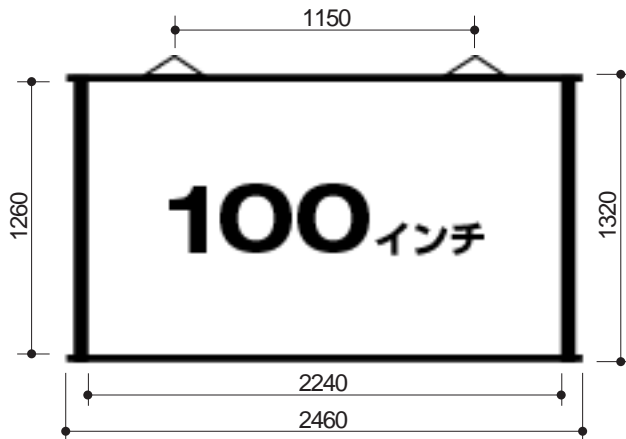

ペーパースクリーンタペストリータイプ展開図面

100インチワイド (PSN-100F)

画面サイズ : 100型ワイド (16: 9)
外形寸法 : W 2460x H 1320mm
映写面寸法 : W 2240x H 1260mm
総重量 : 1.9kg
スクリーンゲイン : 0.8
取付け用組み紐 (センター位置) 1150mm

80インチワイド (PSN-80F)

画面サイズ : 80型ワイド (16: 9)
外形寸法 : W 2015x H 1070mm
映写面寸法 : W 1771x H 996mm
総重量 : 1.4kg
スクリーンゲイン : 0.8
取付け用組み紐 (センター位置) 1105mm

60インチワイド (PSN-60F)

画面サイズ : 60型ワイド (16: 9)
外形寸法 : W 1570x H 820mm
映写面寸法 : W 1328x H 747mm
総重量 : 1.0kg
スクリーンゲイン : 0.8
取付け用組み紐 (センター位置) 960mm

83インチワイド (PSN-83F)

画面サイズ : 83型 (4: 3)
外形寸法 : W 1920x H 1320mm
映写面寸法 : W 1680x H 1260mm
総重量 : 1.6kg
スクリーンゲイン : 0.8
取付け用組み紐 (センター位置) 1110mm

65インチワイド (PSN-65F)

画面サイズ : 65型 (4: 3)
外形寸法 : W 1570x H 1070mm
映写面寸法 : W 1321x H 991mm
総重量 : 1.1kg
スクリーンゲイン : 0.8
取付け用組み紐 (センター位置) 960mm