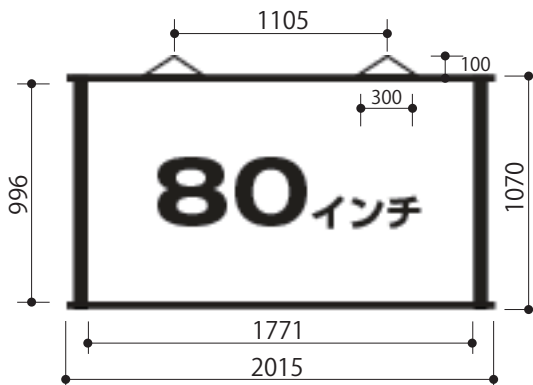

## 100インチワイド(PSW-100F)

- 画面サイズ : 100型ワイド(16:9)
- 外形寸法 : W 2460×H 1320mm
- 映写面寸法 : W 2240×H 1260mm
- 総重量 : 1.9kg
- スクリーンゲイン : 0.8
- 取付け用組み紐(センター位置) 1150mm  
紐長さ420mm 取付け幅400mm 高さ95mm

## 80インチワイド(PSW-80F)

- 画面サイズ : 80型ワイド(16:9)
- 外形寸法 : W 2015×H 1070mm
- 映写面寸法 : W 1771×H 996mm
- 総重量 : 1.4kg
- スクリーンゲイン : 0.8
- 取付け用組み紐(センター位置) 1105mm  
紐長さ350mm 取付け幅300mm 高さ100mm

## 60インチワイド(PSW-60F)

- 画面サイズ : 60型ワイド(16:9)
- 外形寸法 : W 1570×H 820mm
- 映写面寸法 : W 1328×H 747mm
- 総重量 : 1.0kg
- スクリーンゲイン : 0.8
- 取付け用組み紐(センター位置) 960mm  
紐長さ350mm 取付け幅300mm 高さ100mm

## 83インチワイド(PSN-83F)

- 画面サイズ : 83型(4:3)
- 外形寸法 : W 1920×H 1320mm
- 映写面寸法 : W 1680×H 1260mm
- 総重量 : 1.6kg
- スクリーンゲイン : 0.8
- 取付け用組み紐(センター位置) 1110mm  
紐長さ350mm 取付け幅300mm 高さ100mm