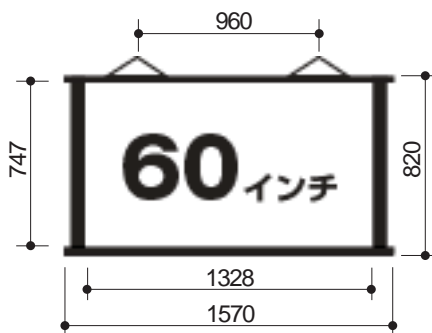

ペーパースクリーンタペストリータイプ展開図面

100インチワイド (PSN-100F)

画面サイズ : 100型ワイド (16: 9)
外形寸法 : W 2460x H 1320mm
映写面寸法 : W 2240x H 1260mm
総重量 : 1.9kg
スクリーンゲイン : 0.8
取付け用組み紐 (センター位置) 1150mm

80インチワイド (PSN-80F)

画面サイズ : 80型ワイド (16: 9)
外形寸法 : W 2015x H 1070mm
映写面寸法 : W 1771x H 996mm
総重量 : 1.4kg
スクリーンゲイン : 0.8
取付け用組み紐 (センター位置) 1105mm

60インチワイド (PSN-60F)

画面サイズ : 60型ワイド (16: 9)
外形寸法 : W 1570x H 820mm
映写面寸法 : W 1328x H 747mm
総重量 : 1.0kg
スクリーンゲイン : 0.8
取付け用組み紐 (センター位置) 960mm

83インチワイド (PSN-83F)

画面サイズ : 83型 (4: 3)
外形寸法 : W 1920x H 1320mm
映写面寸法 : W 1680x H 1260mm
総重量 : 1.6kg
スクリーンゲイン : 0.8
取付け用組み紐 (センター位置) 1110mm

65インチワイド (PSN-65F)

画面サイズ : 65型 (4: 3)
外形寸法 : W 1570x H 1070mm
映写面寸法 : W 1321x H 991mm
総重量 : 1.1kg
スクリーンゲイン : 0.8
取付け用組み紐 (センター位置) 960mm