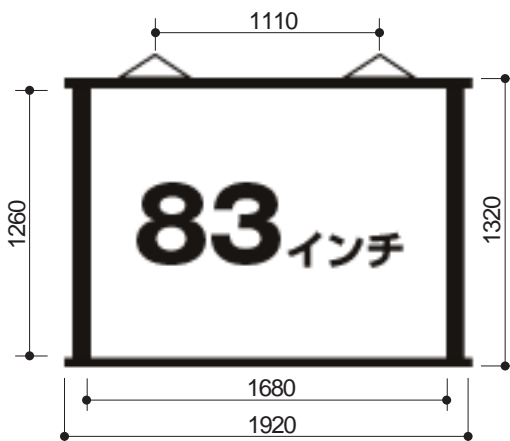

ペーパースクリーンタペストリータイプ展開図面

100インチワイド (PSN-100F)

画面サイズ : 100型ワイド (16: 9)
外形寸法 : W 2460x H 1320mm
映写面寸法 : W 2240x H 1260mm
総重量 : 1.9kg
スクリーンゲイン : 0.8
取付け用組み紐 (センター位置) 1150mm

80インチワイド (PSN-80F)

画面サイズ : 80型ワイド (16: 9)
外形寸法 : W 2015x H 1070mm
映写面寸法 : W 1771x H 996mm
総重量 : 1.4kg
スクリーンゲイン : 0.8
取付け用組み紐 (センター位置) 1105mm

60インチワイド (PSN-60F)

画面サイズ : 60型ワイド (16: 9)
外形寸法 : W 1570x H 820mm
映写面寸法 : W 1328x H 747mm
総重量 : 1.0kg
スクリーンゲイン : 0.8
取付け用組み紐 (センター位置) 960mm

83インチワイド (PSN-83F)

画面サイズ : 83型 (4: 3)
外形寸法 : W 1920x H 1320mm
映写面寸法 : W 1680x H 1260mm
総重量 : 1.6kg
スクリーンゲイン : 0.8
取付け用組み紐 (センター位置) 1110mm

65インチワイド (PSN-65F)

画面サイズ : 65型 (4: 3)
外形寸法 : W 1570x H 1070mm
映写面寸法 : W 1321x H 991mm
総重量 : 1.1kg
スクリーンゲイン : 0.8
取付け用組み紐 (センター位置) 960mm