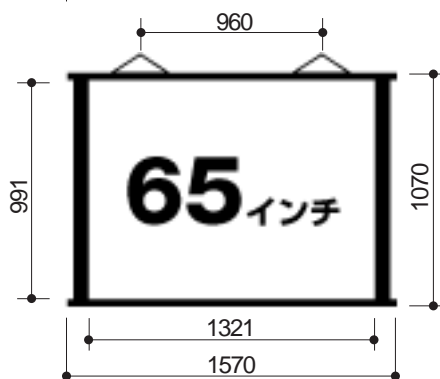

ペーパースクリーンタペストリータイプ展開図面

100インチワイド (PSN-100F)

画面サイズ : 100型ワイド (16: 9)
外形寸法 : W 2460x H 1320mm
映写面寸法 : W 2240x H 1260mm
総重量 : 1.9kg
スクリーンゲイン : 0.8
取付け用組み紐 (センター位置) 1150mm

80インチワイド (PSN-80F)

画面サイズ : 80型ワイド (16: 9)
外形寸法 : W 2015x H 1070mm
映写面寸法 : W 1771x H 996mm
総重量 : 1.4kg
スクリーンゲイン : 0.8
取付け用組み紐 (センター位置) 1105mm

60インチワイド (PSN-60F)

画面サイズ : 60型ワイド (16: 9)
外形寸法 : W 1570x H 820mm
映写面寸法 : W 1328x H 747mm
総重量 : 1.0kg
スクリーンゲイン : 0.8
取付け用組み紐 (センター位置) 960mm

83インチワイド (PSN-83F)

画面サイズ : 83型 (4: 3)
外形寸法 : W 1920x H 1320mm
映写面寸法 : W 1680x H 1260mm
総重量 : 1.6kg
スクリーンゲイン : 0.8
取付け用組み紐 (センター位置) 1110mm

65インチワイド (PSN-65F)

画面サイズ : 65型 (4: 3)
外形寸法 : W 1570x H 1070mm
映写面寸法 : W 1321x H 991mm
総重量 : 1.1kg
スクリーンゲイン : 0.8
取付け用組み紐 (センター位置) 960mm