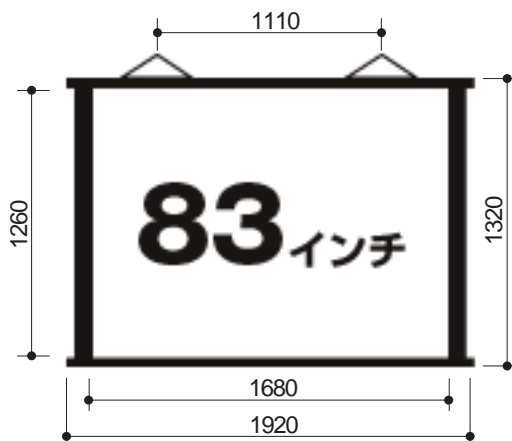

ペーパースクリーンタペストリータイプ展開図面

100インチワイド (PSN-100F)

画面サイズ : 100型ワイド (16: 9)
外形寸法 : W 2460x H 1320mm
映写面寸法 : W 2240x H 1260mm
総重量 : 1.9kg
スクリーンゲイン : 0.8
取付け用組み紐 (センター位置) 1150mm

80インチワイド (PSN-80F)

画面サイズ : 80型ワイド (16: 9)
外形寸法 : W 2015x H 1070mm
映写面寸法 : W 1771x H 996mm
総重量 : 1.4kg
スクリーンゲイン : 0.8
取付け用組み紐 (センター位置) 1105mm

60インチワイド (PSN-60F)

画面サイズ : 60型ワイド (16: 9)
外形寸法 : W 1570x H 820mm
映写面寸法 : W 1328x H 747mm
総重量 : 1.0kg
スクリーンゲイン : 0.8
取付け用組み紐 (センター位置) 960mm

83インチワイド (PSN-83F)

画面サイズ : 83型 (4: 3)
外形寸法 : W 1920x H 1320mm
映写面寸法 : W 1680x H 1260mm
総重量 : 1.6kg
スクリーンゲイン : 0.8
取付け用組み紐 (センター位置) 1110mm

65インチワイド (PSN-65F)

画面サイズ : 65型 (4: 3)
外形寸法 : W 1570x H 1070mm
映写面寸法 : W 1321x H 991mm
総重量 : 1.1kg
スクリーンゲイン : 0.8
取付け用組み紐 (センター位置) 960mm