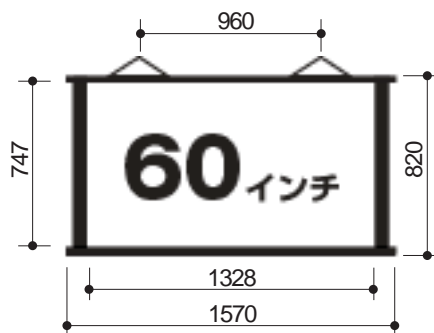

ペーパースクリーンタペストリータイプ展開図面

100インチワイド (PSN-100F)

画面サイズ : 100型ワイド (16: 9)
外形寸法 : W 2460x H 1320mm
映写面寸法 : W 2240x H 1260mm
総重量 : 1.9kg
スクリーンゲイン : 0.8
取付け用組み紐 (センター位置) 1150mm

80インチワイド (PSN-80F)

画面サイズ : 80型ワイド (16: 9)
外形寸法 : W 2015x H 1070mm
映写面寸法 : W 1771x H 996mm
総重量 : 1.4kg
スクリーンゲイン : 0.8
取付け用組み紐 (センター位置) 1105mm

60インチワイド (PSN-60F)

画面サイズ : 60型ワイド (16: 9)
外形寸法 : W 1570x H 820mm
映写面寸法 : W 1328x H 747mm
総重量 : 1.0kg
スクリーンゲイン : 0.8
取付け用組み紐 (センター位置) 960mm

83インチワイド (PSN-83F)

画面サイズ : 83型 (4: 3)
外形寸法 : W 1920x H 1320mm
映写面寸法 : W 1680x H 1260mm
総重量 : 1.6kg
スクリーンゲイン : 0.8
取付け用組み紐 (センター位置) 1110mm

65インチワイド (PSN-65F)

画面サイズ : 65型 (4: 3)
外形寸法 : W 1570x H 1070mm
映写面寸法 : W 1321x H 991mm
総重量 : 1.1kg
スクリーンゲイン : 0.8
取付け用組み紐 (センター位置) 960mm