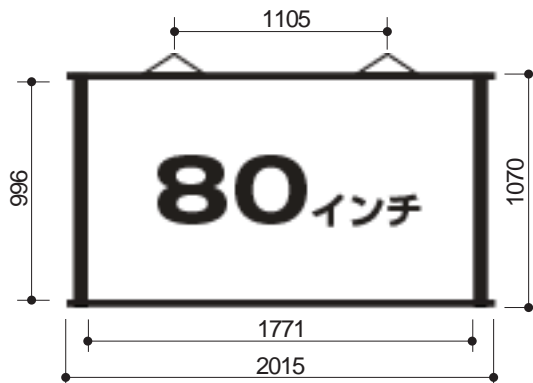

ペーパースクリーンタペストリータイプ展開図面

100インチワイド (PSN-100F)

画面サイズ : 100型ワイド (16: 9)
外形寸法 : W 2460x H 1320mm
映写面寸法 : W 2240x H 1260mm
総重量 : 1.9kg
スクリーンゲイン : 0.8
取付け用組み紐 (センター位置) 1150mm

80インチワイド (PSN-80F)

画面サイズ : 80型ワイド (16: 9)
外形寸法 : W 2015x H 1070mm
映写面寸法 : W 1771x H 996mm
総重量 : 1.4kg
スクリーンゲイン : 0.8
取付け用組み紐 (センター位置) 1105mm

60インチワイド (PSN-60F)

画面サイズ : 60型ワイド (16: 9)
外形寸法 : W 1570x H 820mm
映写面寸法 : W 1328x H 747mm
総重量 : 1.0kg
スクリーンゲイン : 0.8
取付け用組み紐 (センター位置) 960mm

83インチワイド (PSN-83F)

画面サイズ : 83型 (4: 3)
外形寸法 : W 1920x H 1320mm
映写面寸法 : W 1680x H 1260mm
総重量 : 1.6kg
スクリーンゲイン : 0.8
取付け用組み紐 (センター位置) 1110mm

65インチワイド (PSN-65F)

画面サイズ : 65型 (4: 3)
外形寸法 : W 1570x H 1070mm
映写面寸法 : W 1321x H 991mm
総重量 : 1.1kg
スクリーンゲイン : 0.8
取付け用組み紐 (センター位置) 960mm