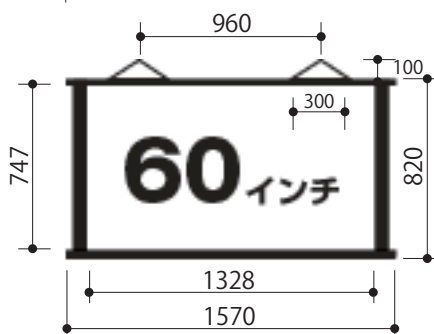

## 100インチワイド(PSW-100F)

- 画面サイズ : 100型ワイド(16:9)
- 外形寸法 : W 2460×H 1320mm
- 映写面寸法 : W 2240×H 1260mm
- 総重量 : 1.9kg
- スクリーンゲイン : 0.8
- 取付け用組み紐(センター位置) 1150mm  
紐長さ420mm 取付け幅400mm 高さ95mm

## 80インチワイド(PSW-80F)

- 画面サイズ : 80型ワイド(16:9)
- 外形寸法 : W 2015×H 1070mm
- 映写面寸法 : W 1771×H 996mm
- 総重量 : 1.4kg
- スクリーンゲイン : 0.8
- 取付け用組み紐(センター位置) 1105mm  
紐長さ350mm 取付け幅300mm 高さ100mm

## 60インチワイド(PSW-60F)

- 画面サイズ : 60型ワイド(16:9)
- 外形寸法 : W 1570×H 820mm
- 映写面寸法 : W 1328×H 747mm
- 総重量 : 1.0kg
- スクリーンゲイン : 0.8
- 取付け用組み紐(センター位置) 960mm  
紐長さ350mm 取付け幅300mm 高さ100mm

## 83インチワイド(PSN-83F)

- 画面サイズ : 83型(4:3)
- 外形寸法 : W 1920×H 1320mm
- 映写面寸法 : W 1680×H 1260mm
- 総重量 : 1.6kg
- スクリーンゲイン : 0.8
- 取付け用組み紐(センター位置) 1110mm  
紐長さ350mm 取付け幅300mm 高さ100mm