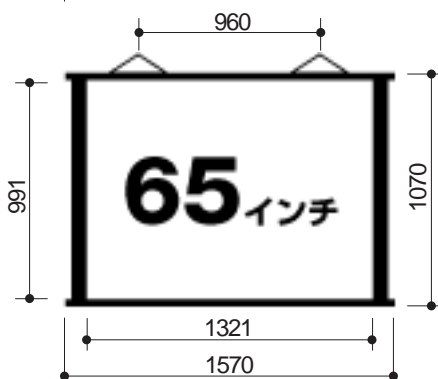

ペーパースクリーンタペストリータイプ展開図面

100インチワイド (PSN-100F)

画面サイズ : 100型ワイド (16: 9)
外形寸法 : W 2460x H 1320mm
映写面寸法 : W 2240x H 1260mm
総重量 : 1.9kg
スクリーンゲイン : 0.8
取付け用組み紐 (センター位置) 1150mm

80インチワイド (PSN-80F)

画面サイズ : 80型ワイド (16: 9)
外形寸法 : W 2015x H 1070mm
映写面寸法 : W 1771x H 996mm
総重量 : 1.4kg
スクリーンゲイン : 0.8
取付け用組み紐 (センター位置) 1105mm

60インチワイド (PSN-60F)

画面サイズ : 60型ワイド (16: 9)
外形寸法 : W 1570x H 820mm
映写面寸法 : W 1328x H 747mm
総重量 : 1.0kg
スクリーンゲイン : 0.8
取付け用組み紐 (センター位置) 960mm

83インチワイド (PSN-83F)

画面サイズ : 83型 (4: 3)
外形寸法 : W 1920x H 1320mm
映写面寸法 : W 1680x H 1260mm
総重量 : 1.6kg
スクリーンゲイン : 0.8
取付け用組み紐 (センター位置) 1110mm

65インチワイド (PSN-65F)

画面サイズ : 65型 (4: 3)
外形寸法 : W 1570x H 1070mm
映写面寸法 : W 1321x H 991mm
総重量 : 1.1kg
スクリーンゲイン : 0.8
取付け用組み紐 (センター位置) 960mm